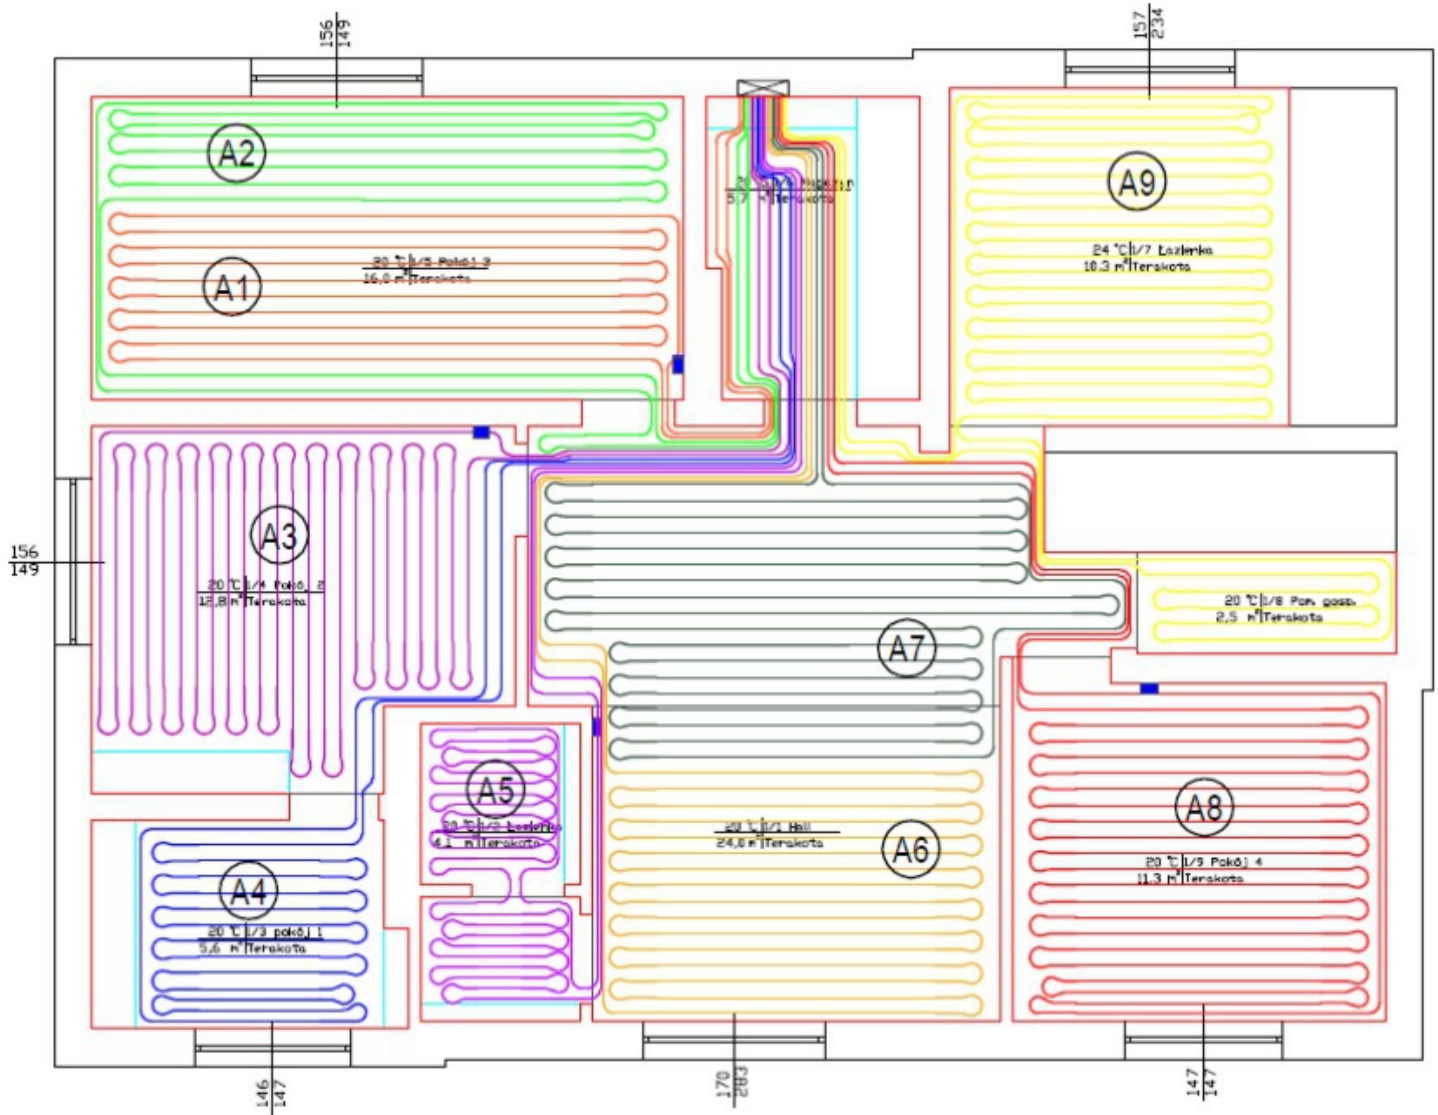

## PROJEKT INSTALACJI DOLNEGO ŹRÓDŁA

**a-pic design** ●●●●● PRODUCENT POMP CIEPŁA  
[www.a-pic.pl](http://www.a-pic.pl) / [biuro@a-pic.pl](mailto:biuro@a-pic.pl) / tel/fax: 46 892 11 41

### LEGENDA:

-  -szafka rozdzielacza
-  -regulator pokojowy
-  -dylatacja wylewki jastrychowej
-  -pętla ogrzewania podłogowego
-  -sterownik termiczny
-  -zabudowa stała