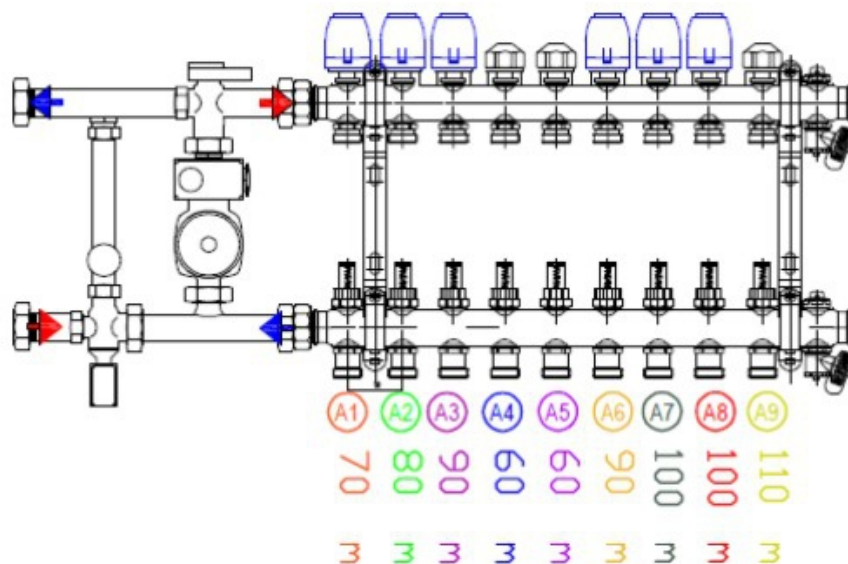

PROJEKT INSTALACJI OGRZEWANIA PODŁ.

a-pic design ●●●●● PRODUCENT POMP CIEPŁA
www.a-pic.pl / biuro@a-pic.pl / tel/fax: 46 892 11 41

LEGENDA:

- -szafka rozdzielacza
- -regulator pokojowy
- -dylatacja wylewki jastrychowej
- -pętla ogrzewania podłogowego
- -sterownik termiczny
- -zabudowa stała